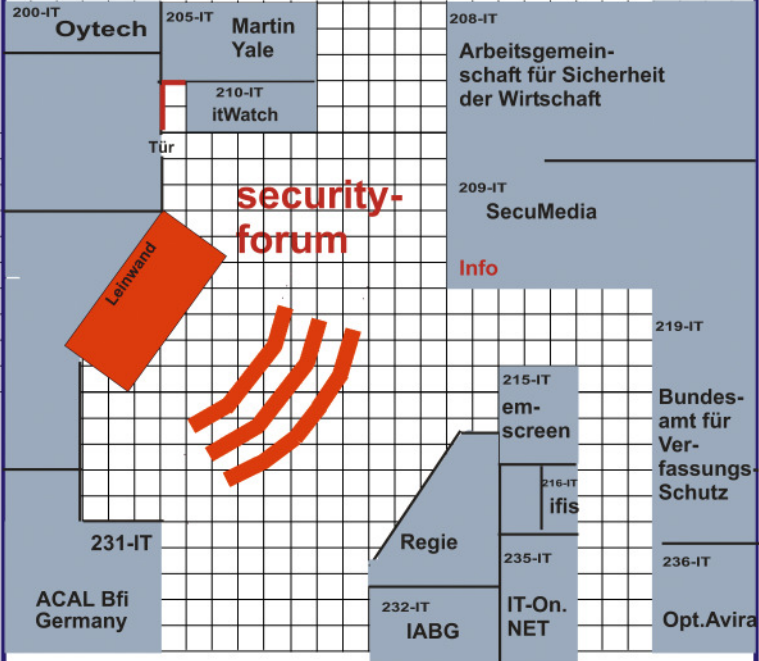

Stand 09. Juli 2010
 Dieser Plan ist noch
 nicht verbindlich.
 1 Kästchen entspricht
 1 qm

Galeria

25 m

Halle 4 SECURITY 2010 in Essen

"Themenpark IT-Sicherheit"

29,40 m