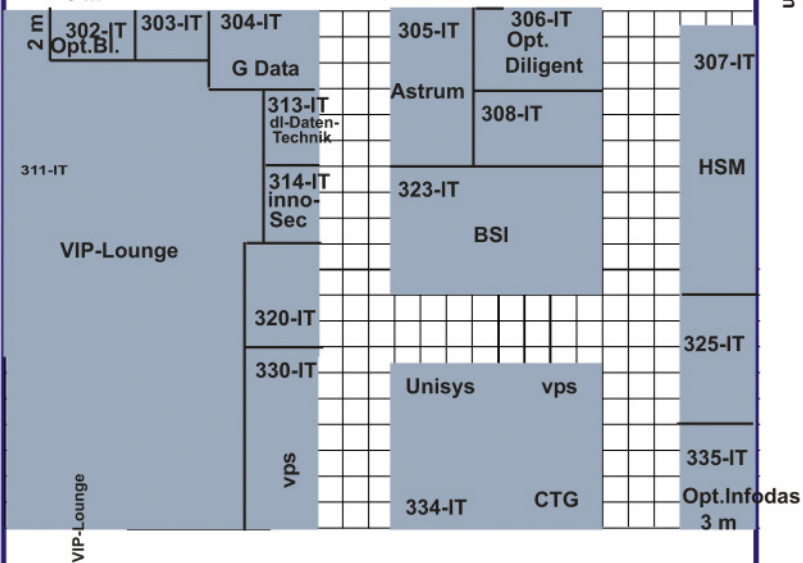

Stand 09. Juli 2010
 Dieser Plan ist noch
 nicht verbindlich.
 1 Kästchen entspricht
 1 qm

Galeria

25 m

Halle 4 SECURITY 2010 in Essen

"Themenpark IT-Sicherheit"

29,40 m